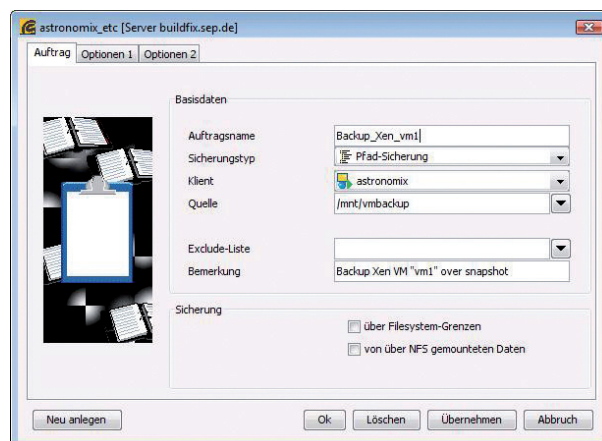

Beim Aufbau von Infrastrukturen auf Basis von Virtualisierung ist auch die Sicherungs- und Wiederherstellungsthematik zu berücksichtigen. Zentrale Überwachung und automatisierte Prozesse bilden die Basis einer optimal funktionierenden IT Umgebung.

SEP sesam bietet für die verschiedenen Virtualisierungsplattformen passende Sicherungsmöglichkeiten an. Die umfassende Integration in die Sicherungsumgebung erlaubt ein Höchstmaß an Flexibilität und Verwaltbarkeit. Aus der klassischen Datensicherung wird mit SEP sesam und den entsprechenden SEP sesam Extensions eine Lösung für die gesamte Infrastruktur.

SEP sesam XEN Extension

Auch im Bereich der Linux basierten Virtualisierungslösungen bietet SEP erprobte Lösungen zum Aufbau von schnellen und stabilen Sicherungsumgebungen an.

XEN bildet sogenannte paravirtualisierte Gastsysteme an. Diese verfügen nicht über entsprechende Schnittstellen wie andere Virtualisierungslösungen zur Sicherung oder Wiederherstellung von Daten. SEP sesam verwendet deshalb zur Sicherung der Gastsysteme die Snapshot Methode (LVM).

Durch das integrierte Erzeugen der Snapshots aus den definierten Sicherungsaufträgen von SEP sesam heraus ist kein zusätzlicher Planungs- und Überwachungsaufwand nötig. In der zentralen Administrations- und Konfigurationsoberfläche wird die gesamte Datensicherung und Datenrücksicherung verwaltet.

- Snapshot Sicherung via LVM
- Administration und Reporting in SEP sesam GUI
- Höchste Performance
- Lizenzkostenfrei

© 10/2009 SEP AG. Alle Rechte vorbehalten. Die enthaltenen Informationen können ohne vorherige Ankündigung geändert werden.

SEP Partner:

SEP

SEP AG
Ziegelstrasse 1
83629 Weyarn | Germany

PHONE
+49 700 737 72537
SEP SALES
WEB
<http://www.sep.de>