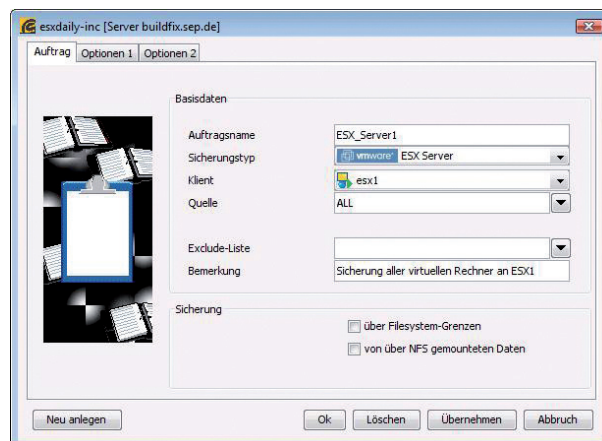

SEP sesam und Virtualisierung

Virtualisierung gewinnt mehr und mehr an Bedeutung für Unternehmen, um Kosteneinsparungen und dennoch erhöhte Flexibilität, bei gleichbleibender oder besserer Performance zu erreichen.

Beim Aufbau von Infrastrukturen auf Basis von Virtualisierung ist auch die Sicherungs- und Wiederherstellungsthematik zu berücksichtigen. Zentrale Überwachung und automatisierte Prozesse bilden die Basis einer optimal funktionierenden IT Umgebung.

SEP sesam bietet für die verschiedenen Virtualisierungsplattformen passende Sicherungsmöglichkeiten an.

Die umfassende Integration in die Sicherungsumgebung erlaubt ein Höchstmaß an Flexibilität und Verwaltbarkeit. Aus der klassischen Datensicherung wird mit SEP sesam und den entsprechenden SEP Extensions eine Lösung für die gesamte Infrastruktur.

SEP sesam VMWare ESX Extension

Die SEP sesam VMWare ESX Extension bietet passend zu den Anforderungen der Administration geeignete Funktionalitäten über das SEP sesam Graphical User Interface an. Die klare Abbildung der ESX Infrastruktur und den vorhandenen virtuellen Gastsystemen, erleichtert die Planung um Umsetzung automatischer Sicherungsprozesse. Spezielle Zusatzqualifikation ist für die Einrichtung der benötigten VMWare Sicherungen, ist nicht erforderlich, ganz nach dem Motto „SEP simply save“

Durch die Unterstützung der VMware Consolidated Backup Schnittstelle, kurz VCB, ist SEP sesam in der Lage selektive Rücksicherung einzelner Dateien aus dem gesicherten Image anzubieten, wie auch die Wiederherstellung kompletter virtueller Rechner zu ermöglichen.

- Automatisierte Verfahren und volle Unterstützung von VCB
- Einfache Verwaltung und Integration in SEP sesam GUI
- Effektive SAN Ready Sicherungsstrategie
- Single File Restore für MS Windows Server on VMware

© 10/2009 SEP AG. Alle Rechte vorbehalten. Die enthaltenen Informationen können ohne vorherige Ankündigung geändert werden.

SEP Partner:

SEP

SEP AG
Ziegelstrasse 1
83629 Weyarn | Germany

PHONE
+49 700 737 72537
SEP SALES
WEB
<http://www.sep.de>